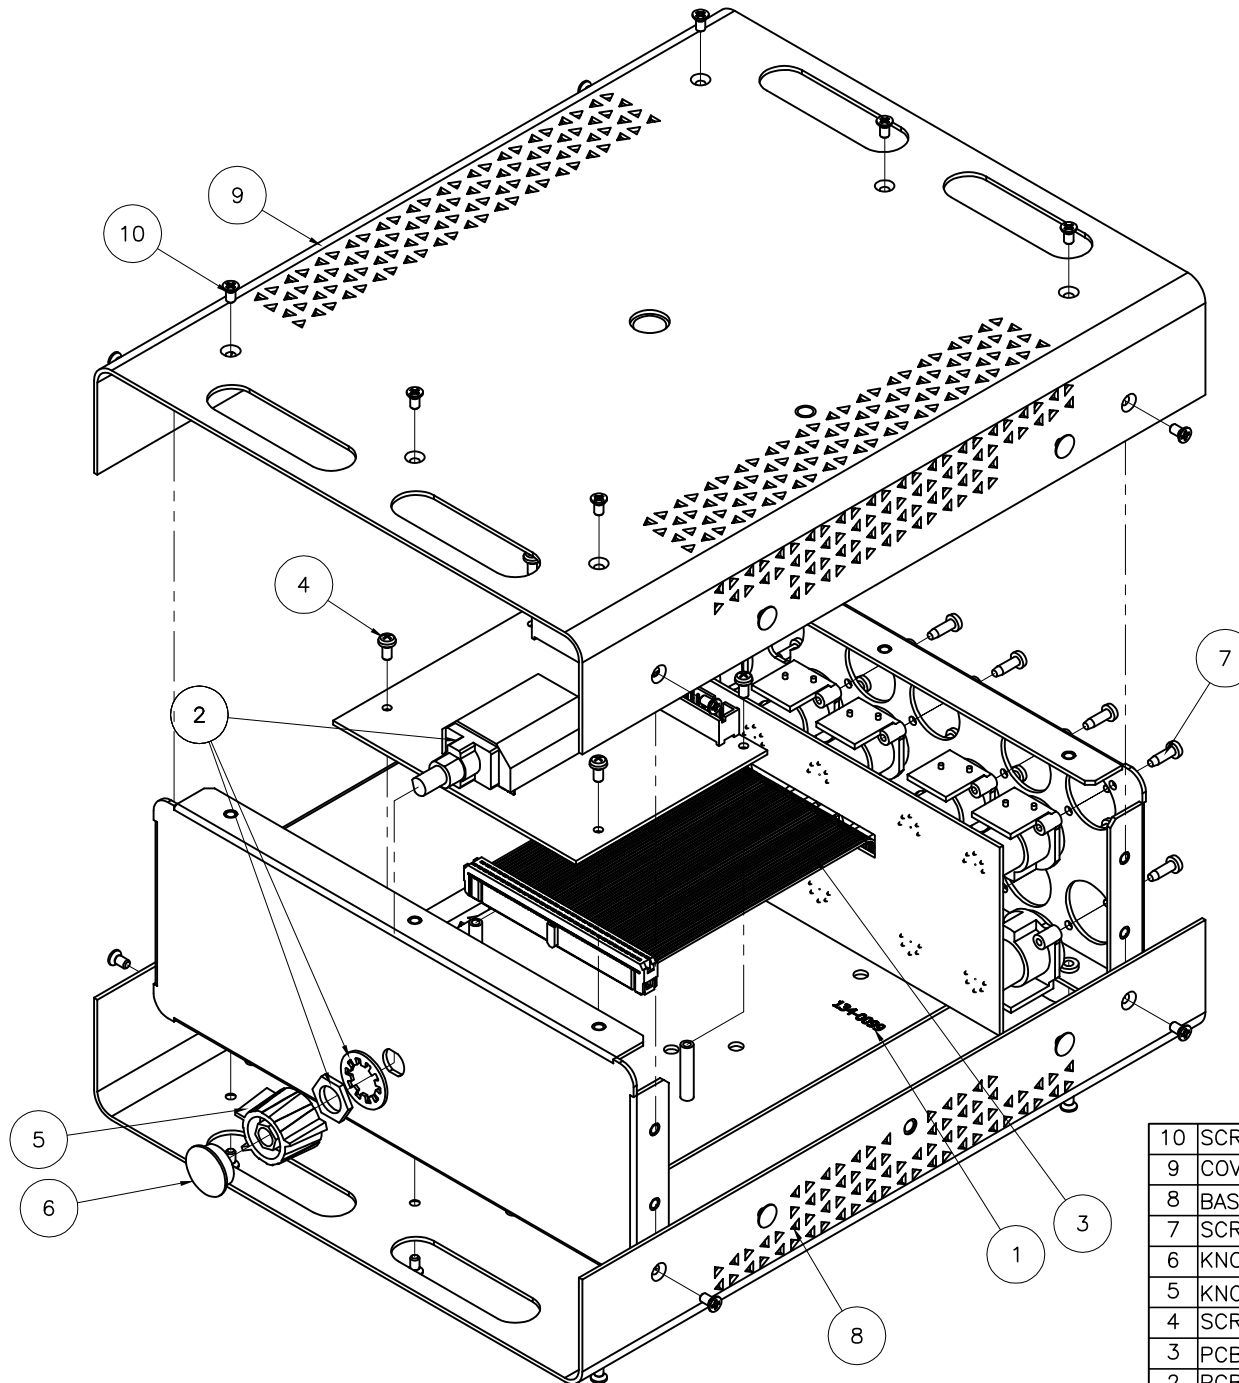

MAGIC BOX A/B SWITCH

REV B

10	SCREW M3x6 FH PLPS Bk	430-1106-0	20
9	COVER TOP MAGIC BOX	134-0008	1
8	BASE WELDED S/A MAGIC BOX	134-0010	1
7	SCREW M3x10 PH PLPS BLK Plastite	429-1208-9	24
6	KNOB CAP 21mm YELLOW	900-0102	1
5	KNOB 1/4" COLLET	900-0111	1
4	SCREW M3x6 PH PLPS Bk	430-1206-0	4
3	PCB COMPLETE XLR'S AB SWITCH	134-0117	1
2	PCB COMPLETE AB RoHS	134-0098	1
1	PLATE INSERT A/B SWITCH	134-0099	1
ITEM	DESCRIPTION	PART#	QTY
Parts List			