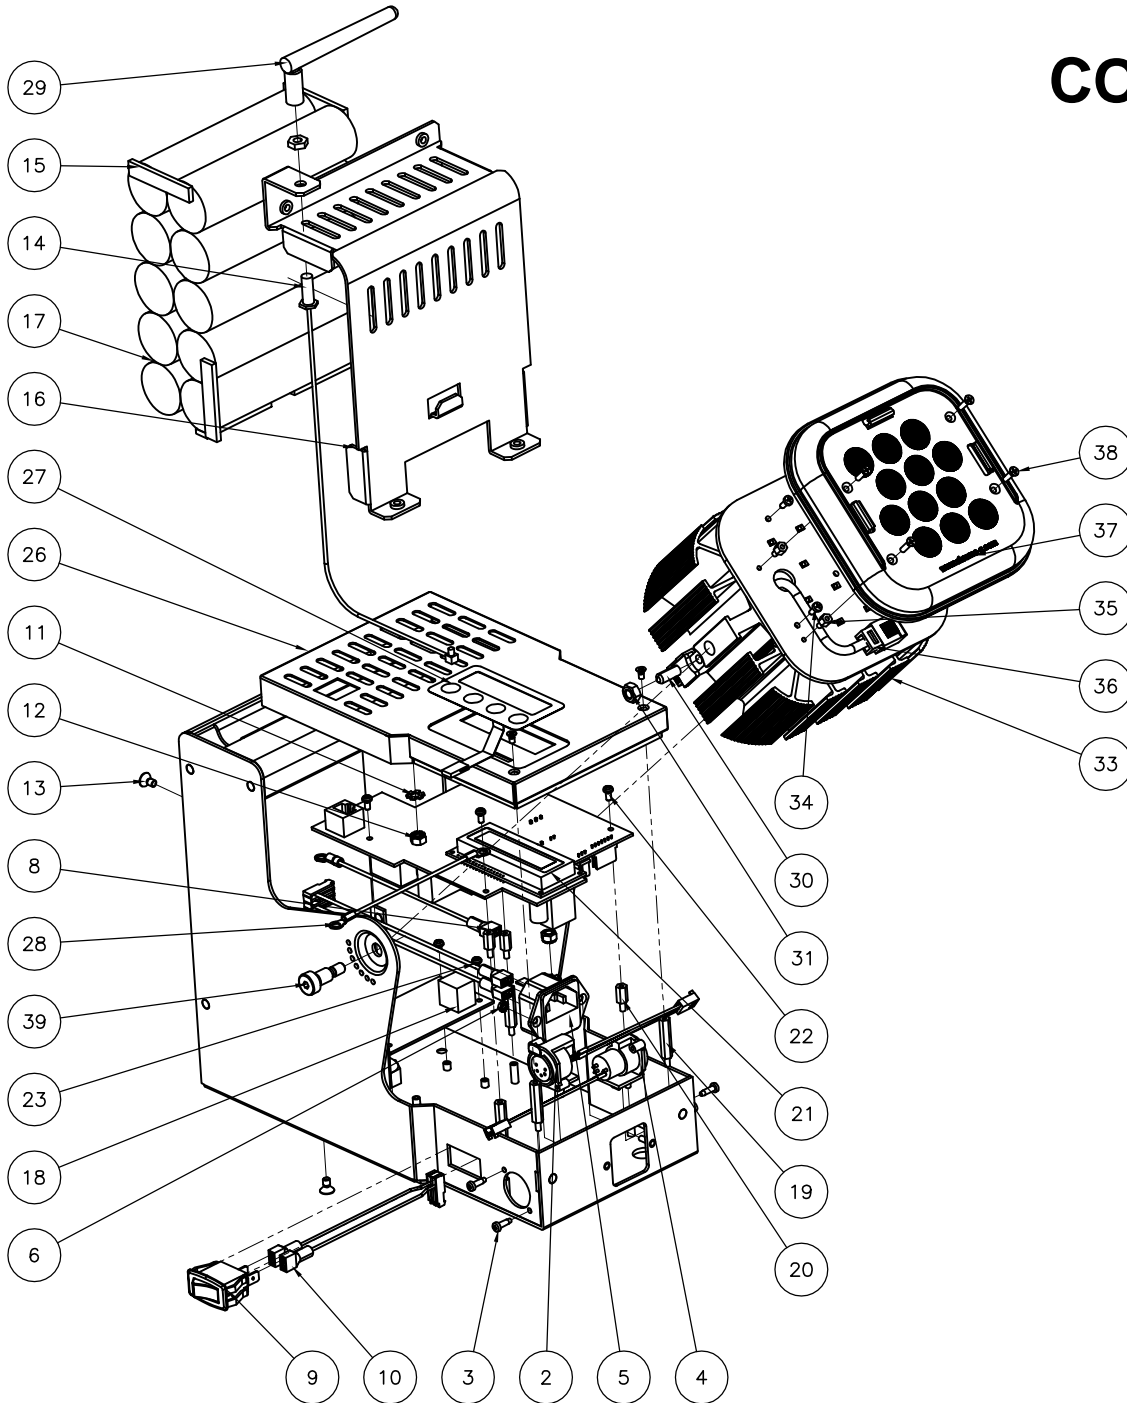

COLOR CHARGE

39	SCREW SHOULDER (M6) 8x12 NYLON PATCH	900-0002	2
38	SCREW M3x12 FH PLPS BLK	900-0001	4
37	LENS HOLDER COMPLETE CHARGE	618-0017	1
36	CAT6 13"LG BLACK	900-2044	1
35	STD OFF M3 NUTx5, SCREW M3x8	900-0310	4
34	SCREW SELF TAP PH PLPS BLK ST2.9x9.5 RoHS	900-0119	5
33	EXTRUSION HEAD COLOR CHARGE MACHINED BLACK	618-0008	1
32	PCB COMPLETE LED'S CHARGE	618-0002	1
31	NUT HEX M6 BLACK	900-0341	2
30	PLUNGER BALL M6	900-0342	2
29	ANTENNA RF	900-2070	1
28	HARNESSE GROUND 18Ga 4"	100-0047	1
27	OVERLAY COLOR CHARGE	618-0011	1
26	COVER COLOR CHARGE	618-0010	1
24	SCREW M3x6 FH PLPS BLK	900-0004	2
23	SCREW M3x4 CH PLPS BLK	900-0016	4
22	SCREW M3x6 PH PLPS BLK	900-0017	4
21	PCB COMPLETE CONTROL COLOR CHARGE	618-0006	1
20	STD OFF M-F M3x10x7, 6mm STUD	900-0340	4
19	STD OFF M-F M3x25x7, 6mm STUD	900-0339	6
18	ANTENNA RF	900-2072	1
17	BATTERY PACK	900-2045	1
16	BATTERY BRACKET CHARGE	618-0004	1
15	GASKET NEOPRENE 1/8x3/8	900-0663	6
14	CABLE RF	900-2071	1
13	SCREW M4x8 FH PLPS BLK	900-0069	4
12	NUT HEX M5 COMBI Zn	900-0313	2
11	WASHER LOCK M5 EXT TOOTH Zn	900-0227	2
10	HARNESSE POWER 18Ga 4.5"LG	100-0069	1
9	SWITCH POWER	900-2046	1
8	GROUND 18Ga IEC	100-0067	1
7	HARNESSE IEC 18Ga 6"LG	100-0068	1
6	NUT HEX M3 COMBI Blk	900-0307	2
5	IEC FUSED INLET	900-0824	1
4	HARNESSE XLR5-M	609-0007	1
3	SCREW M3x10 PH PLPS BLK PLASTITE	900-0024	4
2	HARNESSE XLR5-F	609-0008	1
1	CHASSIS COLOR CHARGE	618-0003	1
ITEM	DESCRIPTION	PART#	QTY
Parts List			