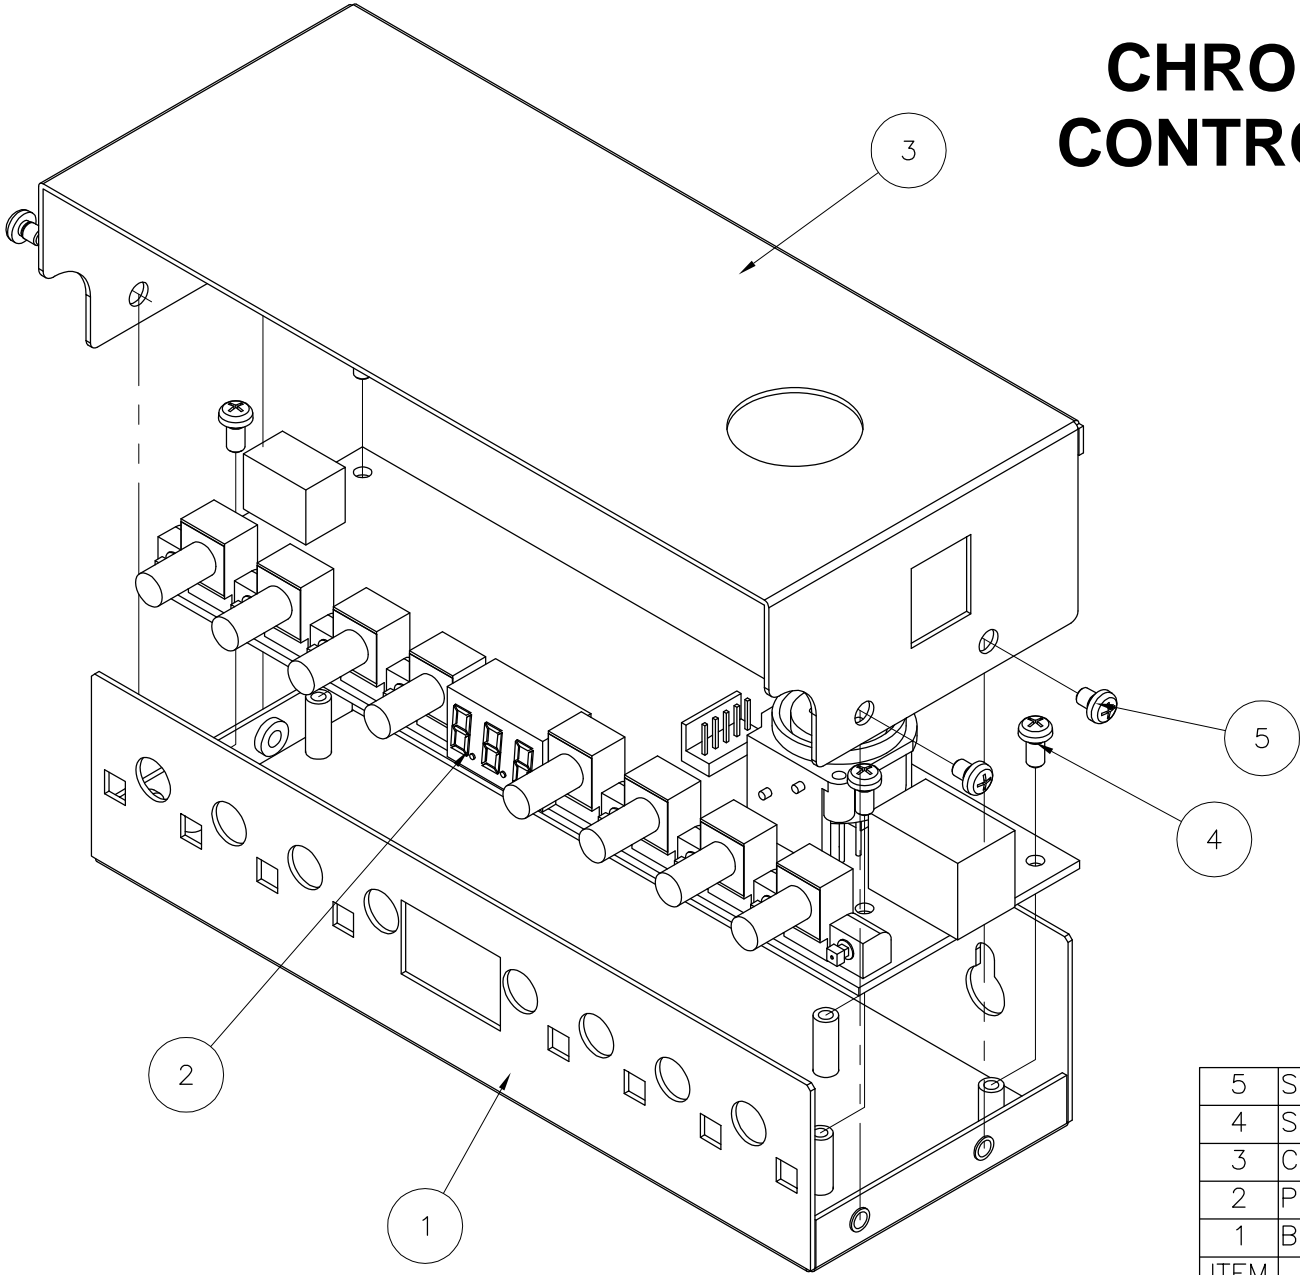

CHROMA-Q PLAYBACK CONTROLLER 8 CHANNEL

5	SCREW M3x4 CH PLPS Bk	900-0016	4
4	SCREW M3x6 PH PLPS Bk	900-0017	5
3	COVER BOX	125-0004	1
2	PCB COMPLETE 125 RoHS	125-0011	1
1	BOTTOM BOX	125-0003	1
ITEM	DESCRIPTION	PART#	QTY
Parts List			