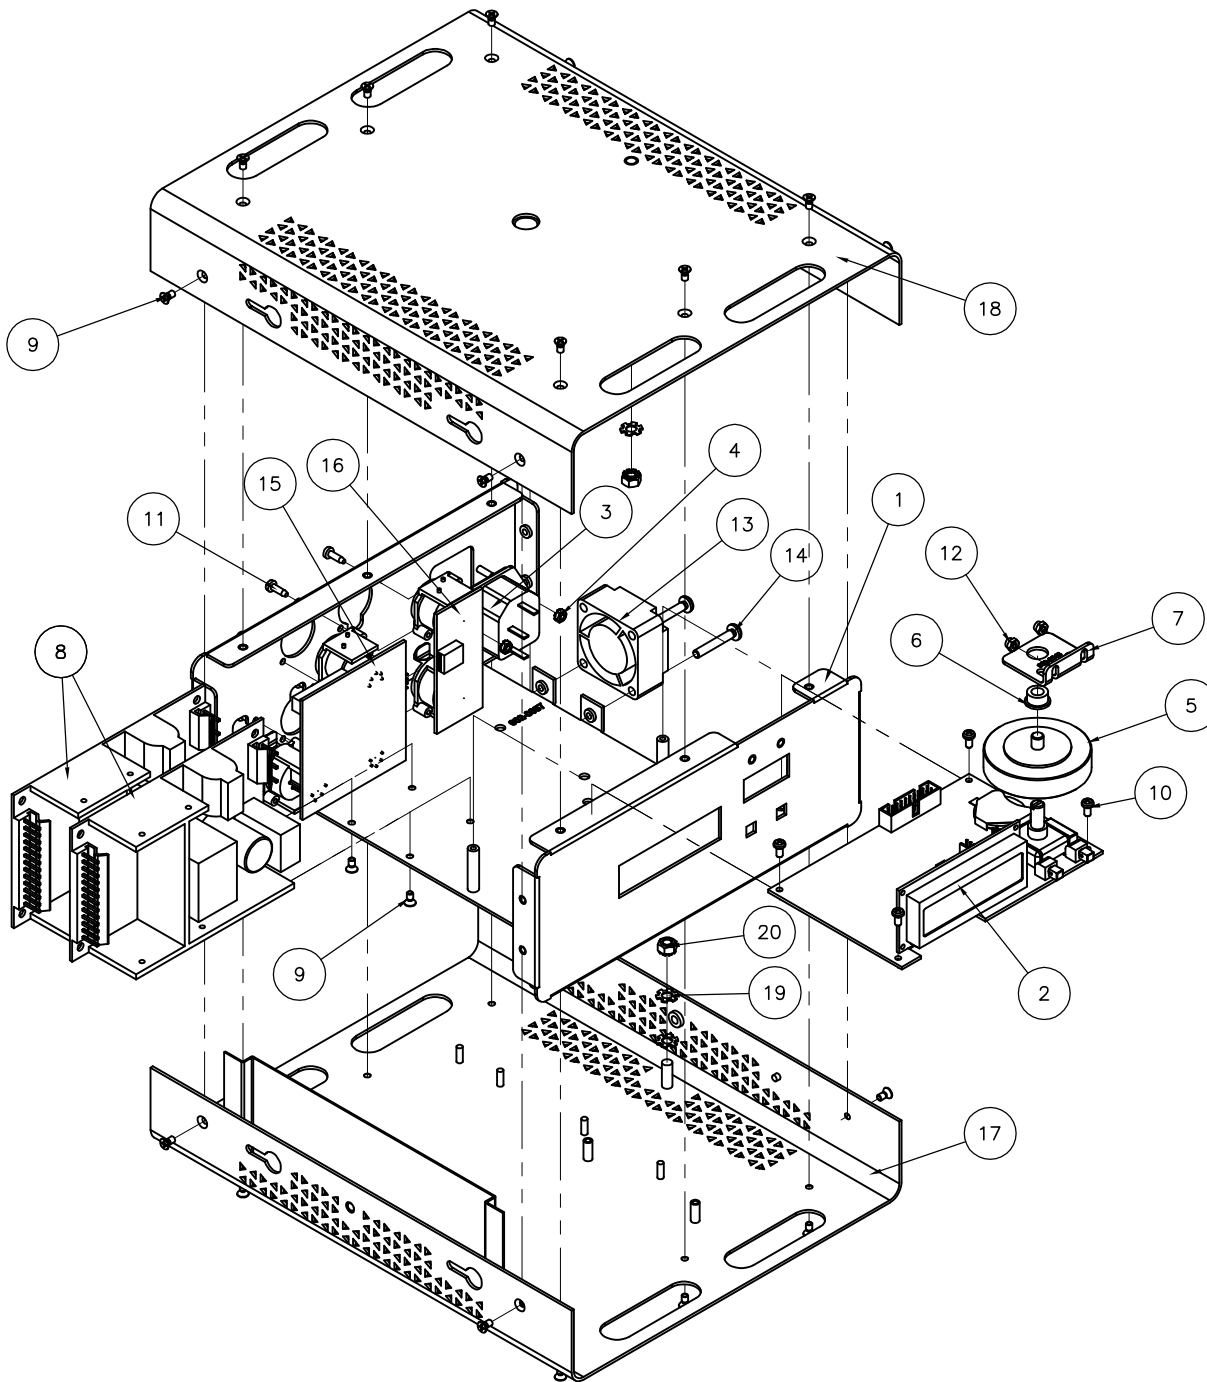

COLOR BLOCK PSU-05B

20	NUT HEX M5 COMBI Zn	900-0313	2
19	WASHER LOCK M5 EXT TOOTH Zn	900-0227	3
18	COVER TOP MAGIC BOX	134-0008	1
17	BASE WELDED S/A MAGIC BOX	134-0010	1
16	PCB COMPLETE PSU05 SYNCH	602-0073	1
15	PCB COMPLETE PSU05B-I/O	602-0064	1
14	SCREW M4x25 PH PLPS BLK	900-0067	2
13	FAN ASSEMBLY PSU-30	100-0032	1
12	NUT HEX M3 NYLOCK Bik	900-0319	2
11	SCREW M3x10 PH PLPS BLK Plastite	900-0024	10
10	SCREW M3x6 PH PLPS Bik	900-0017	4
9	SCREW M3x6 FH PLPS Bik	900-0004	24
8	POWER SUPPLY 48VDC 120W	900-0642	2
7	PSU-30 ANGLE	602-0045	1
6	BUSHING 6mm	107-0009	1
5	PSU-30 CODER WHEEL	602-0046	1
4	NUT HEX M3 COMBI Bik	900-0307	2
3	HARNESS AC INPUT PS-05B	100-0056	1
2	PCB COMPLETE PSU-05B CONTROL SMT	602-0109	1
1	END PLATE INSERT	602-0057	1
ITEM	DESCRIPTION	PART#	QTY

Parts List